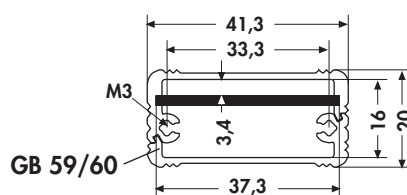

AKG 41 20...