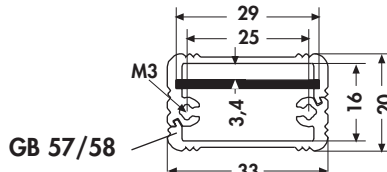

Aluminium-Kleingehäuse

Miniature aluminium casing

Boîtier Al de petite dimension

AKG 33 16...

D-Sub 9-polig (→ f.con I 1-16)

AKG 33 20...

AKG 33 24...

AKG 41 16...