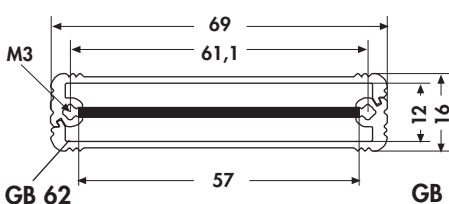

AKG 69 16...